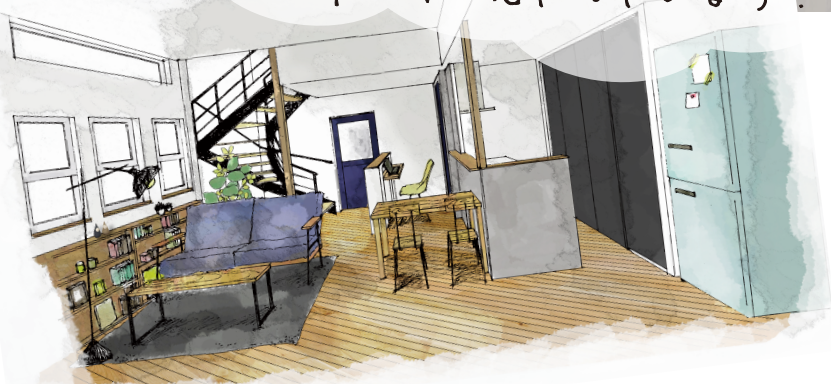

こっぴなおうちの
大事な部分見ちゃいます!

2019年 **6月8日(土)**

10:00~16:00

※見学ご希望の方はホームページまたはお電話にてお申し込みください

詳細はホームページをご覧ください。
「山際建設」で検索 または
QRコードから!

~担当~
伊部