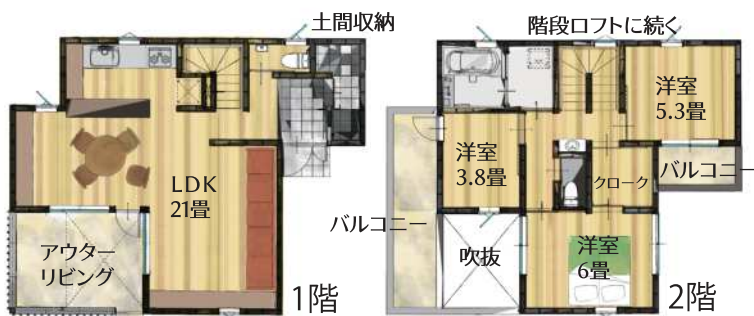

comment

担当：伊部

2階寝室はカーテンにアクセントを取り入れて

オリジナルデスクスペース

洗面所の奥には収納付の脱衣室

2階ホールには大きな窓を設け、光を取り入れます

モデル
ハウス

が

高性能
高耐震
(等級3)

駅チカ

家具
照明付

南北線直通埼玉高速鉄道「鳩ヶ谷駅」

徒歩5分

敷地面積:100.33㎡
延床面積:99.78㎡

所在地
川口市桜町1丁目6付近

モデルハウス特典!!
家具付

造り付け
家具付

小物・雑貨類は含みません

詳細・内覧予約受付中!! ☎

0120-710-959

新築・リフォーム
の
real time

進捗中の工事状況(2019年9月現在)

- I様)10月5日6日完成見学会(坂下町)
- K様)仕上げ工事中(足立区)
- M様)9月末お引渡し予定(坂下町)
- M様)仕上げ工事中(蕨)
- モデルハウス)OPEN/販売中(桜町)
- S様)木工事中(さいたま市)
- K様)9月末上棟予定(里)