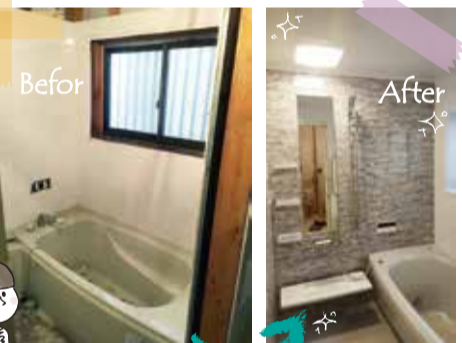

リフォーム 施工中写真

ユニットバス
取り付け工事